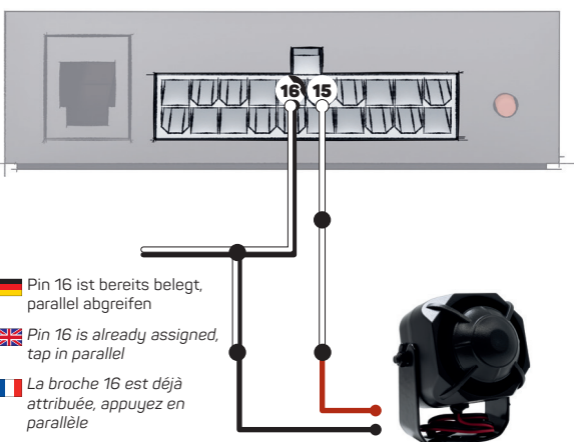

G.A.S.-pro

LED		Sensor 1				Sensor 2			Sensor 3			Sirene		extern		
+	-	ING	G	B	W	G	B	W	G	B	W	+	-	NC	COM	NO
8-30V	VDC															

G.A.S.-pro III