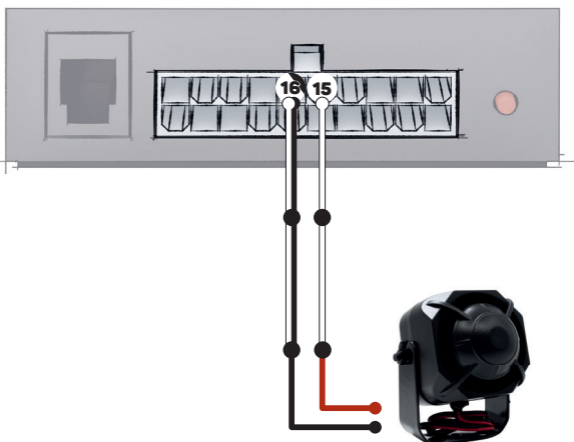

Installationsanleitung

Installation guide

Guide d'installation

Rev. 1.2

Thitronik GmbH · Finkenweg 11 – 15 · 24340 Eckernförde
Mail: kontakt@thitronik.de | Web: www.thitronik.de

WiPro III

WiPro III safe.lock

G.A.S.-pro

LED		Sensor 1				Sensor 2			Sensor 3			Sirene		extern		
+	-	ING	G	B	W	G	B	W	G	B	W	+	-	NC	COM	NO
8-30V	VDC															

G.A.S.-pro III